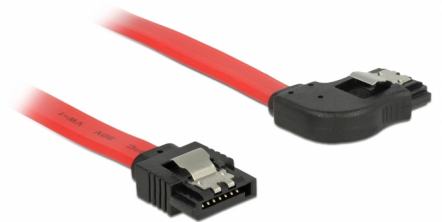

# Delock Kabel SATA 6 Gb/s prosty skierowany w prawo 20 cm czerwony

## Opis

Ten przewód SATA firmy Delock umożliwia wykonanie wewnętrznego podłączenia różnych urządzeń SATA, np. dysków twardych, kontrolerów lub pamięci Flash. Jest on zgodny z najnowszym standardem i oferuje transfer danych z prędkością do 6 Gb/s. Zapewnia on kompatybilność wsteczną do poprzednich wersji SATA, jednak wtedy może on uzyskać prędkość transferu odpowiednią dla danej wersji. W przypadku podłączenia tego przewodu do dysku twardego zostanie on doprowadzony do prawej strony. Metalowe zaczepty występujące na złączach zapewniają solidne zatrzaśnięcie się przewodu w odpowiednim miejscu.

## Szczegóły techniczne

- Złącze:
  - 1 x 7-pinowe SATA 6 Gb/s żeński proste >
  - 1 x 7-pinowe SATA 6 Gb/s żeński, kątowne, prawostronne
- Ze złotymi metalowymi zaczeptami
- Szybkość transmisji danych do 6 Gb/s
- Wsteczna zgodność z SATA 1,5 Gb/s, 3 Gb/s
- Rodzaj kabla: 26 AWG
- Kolor: czerwony
- Długość bez złączami: ok. 20 cm

## Physical characteristics

Connector color:	czarny
Kolor przewodu:	czerwony
Conductor gauge:	26 AWG
Długość:	20 cm