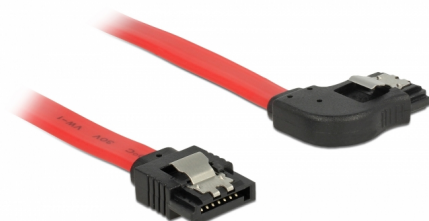

Delock SATA 6 Gb/s kabel ravan do desno zakrivljen 20 cm crveni

Opis

Ovaj Delock SATA kabel omogućuje interno povezivanje različitih SATA uređaja, primjerice HDD pogona, kartica kontrolera ili izbrisive memorije. Usklađen je s najnovijim standardom i pruža brzinu prijenosa podataka do 6 Gb/s. Unatrag je kompatibilan s prethodnim SATA verzijama, ali se u tom slučaju može postići samo odgovarajuća brzina prijenosa. Kod povezivanja ovog kabela na HDD pogon, treba ga položiti s desne strane. Metalne kopče na konektorima osiguravaju pouzdano sjedanje kabela na mjesto.

20 cm

Predmet br. 83967

EAN: 4043619839674

Zemlja podrijetla: China

Pakiranje: Plastična vrećica sa zip zatvaračem

Tehnički podaci

- Priključak:
 - 1 x 7-pinski SATA 6 Gb/s, ženski ravan >
 - 1 x 7-pinski SATA 6 Gb/s, ženski kutni desni
- Sa zlatnim metalnim kopčama
- Brzina prijenosa podataka do 6 Gb/s
- Kompatibilno s SATA 1,5 Gb/s i 3 Gb/s
- Presjek kabela: 26 AWG
- Boja: crvena
- Duljina bez konektora: oko. 20 cm

Priključak 1:	1 x 7-pinski SATA 6 Gb/s, muški ravan
Priključak 2:	1 x 7-pinski SATA 6 Gb/s, muški kutni desni

Technical characteristics

Brzina prijenosa podataka:	SATA do 6 Gb/s
----------------------------	----------------

Physical characteristics

Connector color:	crne
Boja kabela:	crvena
Conductor gauge:	26 AWG
Duljina:	20 cm