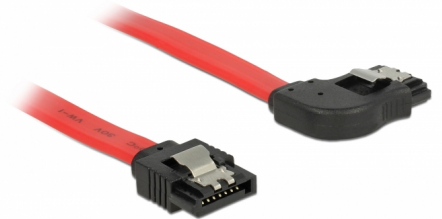

Delock Cavo SATA 6 Gb/s dritto angolato a destra da 20 cm rosso

Descrizione

Questo cavo SATA Delock consente il collegamento interno di vari dispositivi SATA, tra cui HDD, schede del controller o memorie Flash. È conforme agli standard più recenti e garantisce una velocità di trasferimento dati fino a 6 Gb/s. È retrocompatibile con precedenti versioni SATA, ma può raggiungere solo la rispettiva velocità di trasferimento. Quando si collega questo cavo ad un HDD, il cavo viene rivolto verso destra. I clip in metallo sui connettori assicurano che il cavo scatti in posizione in modo affidabile.

20 cm

Articolo n. 83967

EAN: 4043619839674

Paese di origine: China

Pacchetto: Sacchetto in plastica con cerniera

Dettagli tecnici

- Connettori:
 - 1 x SATA 6 Gb/s femmina dritto a 7 pin >
 - 1 x SATA 6 Gb/s femmina con angolo verso destra a 7 pin
- Con clip in metallo dorati
- Velocità di trasferimento dati fino a 6 Gb/s
- Retrocompatibile con SATA 1,5 Gb/s e 3 Gb/s
- Sezione dei cavi: 26 AWG
- Colore: rosso
- Lunghezza senza connettori: ca. 20 cm

Connettore 1:	1 x SATA 6 Gb/s 7 pin plug straight
Connettore 2:	1 x SATA 6 Gb/s 7 pin plug right angled

Technical characteristics

Data transfer rate:	SATA up to 6 Gb/s
---------------------	-------------------

Physical characteristics

Connector color:	nero
Cable colour:	rosso
Conductor gauge:	26 AWG
Lunghezza:	20 cm