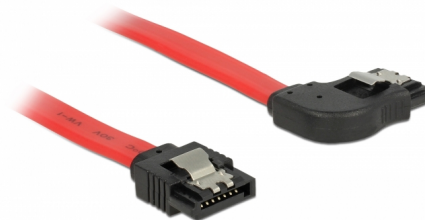

Delock SATA 6 Gb/s Ίσιο καλώδιο με δεξιά γωνία 20 εκ. ΚΟΚΚΙΝΟ

Περιγραφή

Αυτό το καλώδιο SATA από την Delock καθιστά δυνατή την εσωτερική σύνδεση διαφόρων συσκευών SATA, π.χ. δίσκους HDD, κάρτες ελεγκτών ή μνήμες Flash. Είναι συμβατό με το τελευταίο πρότυπο και προσφέρει ρυθμό μεταφοράς δεδομένων έως 6 Gb/s. Είναι συμβατό με τις προηγούμενες εκδόσεις SATA, αλλά σε αυτή την περίπτωση μπορεί να φτάσει την αντίστοιχη ταχύτητα μεταφοράς. Όταν συνδέετε το καλώδιο αυτό σε ένα δίσκο HDD το καλώδιο θα έχει φορά προς τα δεξιά. Τα μεταλλικά κλιπ στους συνδέσμους διασφαλίζουν ότι το καλώδιο ασφαλίζει σταθερά στη θέση του.

20 cm

Αρ. προϊόντος 83967

EAN: 4043619839674

Χώρα προέλευσης: China

Συσκευασία: Τσαντάκι με φερμουάρ

Προδιαγραφές

- Συνδετήρας:
 - 1 x SATA 6 Gb/s 7 ακροδεκτών, θηλυκό σε ευθεία >
 - 1 x SATA 6 Gb/s 7 ακίδων θηλυκό δεξιά γωνία
- Με μεταλλικά κλιπ χρυσού χρώματος
- Ρυθμός μεταφοράς δεδομένων της τάξης των 6 Gb/s
- SATA 1,5 Gb/s και 3 Gb/s συμβατό και με το παλαιότερο
- Μετρητής καλωδίου: 26 AWG
- Χρώμα: κόκκινος
- Μήκος χωρίς το σύνδεσμο: περ. 20 cm

Συνδετήρας 1:	1 x SATA 6 Gb/s 7 ακροδεκτών, Αρσενικό σε ευθεία
Συνδετήρας 2:	1 x SATA 6 Gb/s 7 ακίδων αρσενικό δεξιά γωνία

Technical characteristics

Ρυθμός μεταφοράς δεδομένων:	SATA έως 6 Gb/s
-----------------------------	-----------------

Physical characteristics

Connector color:	μαύρο
Χρώμα καλωδίου:	κόκκινος
Conductor gauge:	26 AWG
Μήκος:	20 cm