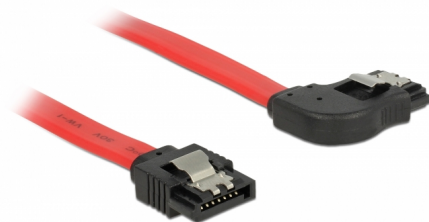

Delock SATA 6 Go/s Câble droit coudé à droite 20 cm rouge

Description

Ce câble SATA Delock permet la connexion interne de différents périphériques SATA, tels que des disques durs, des cartes contrôleur ou des mémoires Flash. Il est conforme à la dernière norme et procure un taux de transfert de données jusqu'à 6 Gb/s. Il est rétrocompatible avec les précédentes versions SATA, mais ne peut alors atteindre que leur vitesse de transfert respective. En connectant ce câble à un disque dur, le câble est orienté vers la droite. Les attaches métalliques sur les connecteurs garantissent que le câble s'enclenche en position de manière fiable.

20 cm

N° produit 83967

EAN: 4043619839674

Pays d'origine: China

Emballage: Sac polyvalent à fermeture éclair

Détails techniques

- Connecteurs :
 - 1 x SATA 6 Gb/s à 7 broches femelle droit >
 - 1 x SATA 6 Gb/s 7 broches femelle coudé à droite
- Avec attaches métalliques dorées
- Débit de données jusqu'à 6 Gb/s
- Rétrocompatible avec SATA 1,5 Go/s et 3 Go/s
- Jauge de câble : 26 AWG
- Couleur : rouge
- Longueur sans connecteurs : env. 20 cm

Connecteur 1:	1 x SATA 6 Gb/s 7 broches mâle droit
Connecteur 2:	1 x SATA 6 Gb/s 7 broches mâle coudé à droite

Technical characteristics

Débit de données:	SATA jusqu'à 6 Go/s
-------------------	---------------------

Physical characteristics

Connector color:	noir
Couleur du câble:	rouge
Conductor gauge:	26 AWG
Longueur:	20 cm