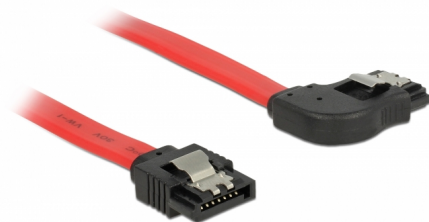

Delock Cable SATA 6 Gb/s recto a ángulo recto de 20 cm rojo

Descripción

Este cable SATA de Delock permite la conexión interna de varios dispositivos SATA como, por ejemplo, unidades de disco duro, tarjetas controladoras o memorias Flash. Cumple la normativa más reciente y proporciona una velocidad de transferencia de datos de hasta 6 Gb/s. Es compatible con las anteriores versiones de SATA. Con dichas versiones, solo puede alcanzar la velocidad de transferencia correspondiente. Cuando conecte este cable a una unidad de disco duro, el cable se colocará hacia la derecha. Los enganches metálicos de los conectores garantizan que el cable se fijará en su posición de forma segura mediante el sonido de un clic.

20 cm

Número de elemento 83967

EAN: 4043619839674

Pais de origen: China

Paquete: Bolsa de plástico con cremallera

Detalles técnicos

- Conectores:
 - 1 x SATA 6 Gb/s de 7 pines hembra recto >
 - 1 x SATA 6 Gb/s de 7 pines hembra acodado a la derecha
- Con broches metálicos dorados coloreados
- Velocidades de transferencias de datos de hasta 6 Gb/s
- Compatible con SATA 1,5 Gb/s y 3 Gb/s
- Valor normalizado del cable: 26 AWG
- Color: rojo
- Longitud sin conectores: aprox. 20 cm

Conector 1:	1 x SATA 6 Gb/s de 7 contactos macho recto
Conector 2 :	1 x SATA 6 Gb/s de 7 contactos macho acodado a la derecha

Technical characteristics

Velocidades de transferencias de datos:	SATA de hasta 6 Gb/s
---	----------------------

Physical characteristics

Connector color:	negro
Color del cable:	rojo
Conductor gauge:	26 AWG
Longitud:	20 cm