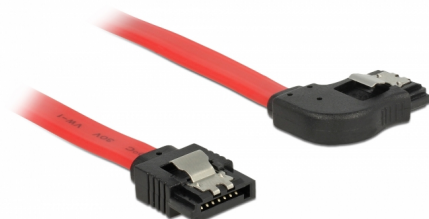

Delock Kabel SATA, 6 Gb/s, přímý na pravoúhlý doprava, 20 cm, červený

Popis

Tento SATA kabel od Delocku umožňuje interní připojení různých SATA zařízení, např. HDD, karty s řadiči nebo Flash paměti. Vyhovuje poslednímu standardu a poskytuje přenosovou rychlost data ž do 6 Gb/s. Je zpětně kompatibilní s předešlými SATA verzemi, ale pak může dosáhnout pouze příslušné přenosové rychlosti. Při připojování tohoto kabelu k HDD je kabel vyveden v pravo. Kovové spony na konektorech zajišťují, aby kabel spolehlivě zapadl na své místo.

20 cm

Číslo produktu 83967

EAN: 4043619839674

Země původu: China

Balení: Plastová taška se zipem

Technické detaily

- Konektor:
 - 1 x 7 pin SATA 6 Gb/s samice přímý >
 - 1 x 7 pin SATA 6 Gb/s samice pravoúhlý – v pravo
- Se zlatým kovovým klipem
- Rychlost přenosu dat až 6 Gb/s
- Zpětně kompatibilní s SATA 1,5 Gb/s, 3 Gb/s
- Průřez kabelu: 26 AWG
- Barva: červená
- Délka bez konektorů: cca. 20 cm

Konektor 1:	1 x 7 pin SATA 6 Gb/s samec přímý
Konektor 2:	1 x 7 pin SATA 6 Gb/s samec pravoúhlý – v pravo

Technical characteristics

Rychlost přenosu dat:	SATA až do 6 Gb/s
-----------------------	-------------------

Physical characteristics

Connector color:	černá
Barva kabelu:	červená
Conductor gauge:	26 AWG
Délka:	20 cm