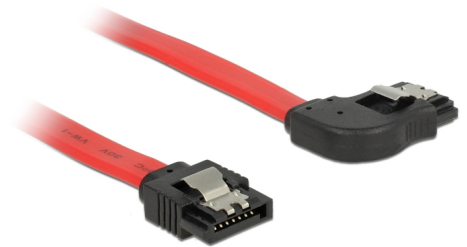

Delock Kabel SATA, 6 Gb/s, přímý na pravoúhlý doprava, 10 cm, červený

Popis

Tento SATA kabel od Delocku umožňuje interní připojení různých SATA zařízení, např. HDD, karty s řadiči nebo Flash paměti. Vyhovuje poslednímu standardu a poskytuje přenosovou rychlost data ž do 6 Gb/s. Je zpětně kompatibilní s předešlými SATA verzemi, ale pak může dosáhnout pouze příslušné přenosové rychlosti. Při připojování tohoto kabelu k HDD je kabel vyveden v pravo. Kovové spony na konektorech zajišťují, aby kabel spolehlivě zapadl na své místo.

ca. 10 cm

Číslo produktu 83966

EAN: 4043619839667

Země původu: China

Balení: Plastová taška se zipem

Technické detaily

- Konektor:
 - 1 x 7 pin SATA 6 Gb/s samice přímý >
 - 1 x 7 pin SATA 6 Gb/s samice pravoúhlý – v pravo
- Se zlatým kovovým klipem
- Rychlost přenosu dat až 6 Gb/s
- Zpětně kompatibilní s SATA 1,5 Gb/s, 3 Gb/s
- Průřez kabelu: 26 AWG
- Barva: červená
- Délka bez konektorů: cca. 10 cm

Konektor 1:	1 x 7 pin SATA 6 Gb/s samec přímý
Konektor 2:	1 x 7 pin SATA 6 Gb/s samec pravoúhlý – v pravo

Technical characteristics

Rychlost přenosu dat:	SATA až do 6 Gb/s
-----------------------	-------------------

Physical characteristics

Connector color:	černá
Barva kabelu:	červená
Conductor gauge:	26 AWG
Délka:	10 cm