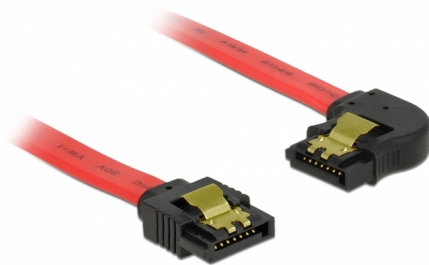

Delock Cavo SATA 6 Gb/s dritto angolato a sinistra da 70 cm rosso

Descrizione

Questo cavo SATA Delock consente il collegamento interno di vari dispositivi SATA, tra cui HDD, schede del controller o memorie Flash. È conforme agli standard più recenti e garantisce una velocità di trasferimento dati fino a 6 Gb/s. È retrocompatibile con precedenti versioni SATA, ma può raggiungere solo la rispettiva velocità di trasferimento. Quando si collega questo cavo ad un HDD, il cavo viene rivolto verso sinistra. I clip in metallo sui connettori assicurano che il cavo scatti in posizione in modo affidabile.

70 cm

Articolo n. 83965

EAN: 4043619839650

Paese di origine: China

Pacchetto: Sacchetto in plastica con cerniera

Dettagli tecnici

- Connettori:
 - 1 x SATA 6 Gb/s femmina dritto a 7 pin >
 - 1 x SATA 6 Gb/s femmina con angolo verso sinistra a 7 pin
- Con clip in metallo dorati
- Velocità di trasferimento dati fino a 6 Gb/s
- Retrocompatibile con SATA 1,5 Gb/s e 3 Gb/s
- Sezione dei cavi: 26 AWG
- Colore: rosso
- Lunghezza senza connettori: ca. 70 cm

Connettore 1:	1 x SATA 6 Gb/s 7 pin plug straight
Connettore 2:	1 x SATA 6 Gb/s 7 pin plug left angled

Technical characteristics

Data transfer rate:	SATA up to 6 Gb/s
---------------------	-------------------

Physical characteristics

Connector color:	nero
Cable colour:	rosso
Conductor gauge:	26 AWG
Lunghezza:	70 cm