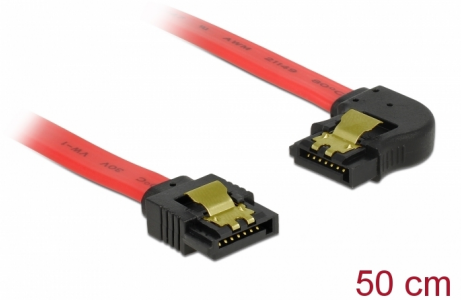

# Delock SATA 6 Gb/s kábel egyenes - balra 90 fok 50 cm vörös

## Leírás

Ez a Delock SATA-kábel különféle SATA-eszközök, például merevlemezek, vezérlőkártyák vagy Flash-memóriák belső csatlakoztatását teszi lehetővé. A kábel megfelel a legújabb szabvány előírásainak, és akár 6 Gb/s adatátviteli sebességet biztosít. Visszafelé kompatibilis a korábbi SATA-verziókkal, azonban kizárólag az adott átviteli sebességet teszi lehetővé. Ha a kábelt egy merevlemezhez csatlakoztatja, a kábelt balra tudja elvezetni. A csatlakozókon lévő fémkapcsoknak köszönhetően a kábel megbízhatóan rögzíthető.

## Műszaki adatok

- Csatlakozó:
  - 1 x 7 érintkezős SATA 6 Gb/s hüvely egyenes >
  - 1 x 7 érintkezős SATA 6 Gb/s hüvely, balra néző csatlakozódugóval
- Aranyszínű fémkapcsok
- Akár 6 Gb/s sebességű adatátvitel
- Lefele kompatibilis SATA 1,5 Gb/s és 3 Gb/s
- Kábel vastagsága: 26 AWG
- Szín: piros
- Hosszúság csatlakozó nélkül: kb. 50 cm

## Physical characteristics

Connector color:	fekete
Kábel színe:	piros
Conductor gauge:	26 AWG
Hosszúság:	50 cm