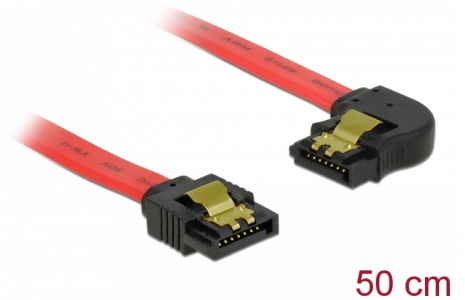

# Delock SATA 6 Gb/s kabel rak till vänstervinklad 50 cm röd

## Beskrivning

Denna SATA-kabel från Delock möjliggör intern anslutning av olika SATA-enheter som t.ex. hårddiskar, kontrollkort eller flash-minnen. Den överensstämmer med den senaste standarden och ger en dataöverföringshastighet på upp till 6 GB/s. Den är bakåtkompatibel med tidigare SATA-versioner, men kan då bara nå respektive överföringshastighet. Vid anslutning av denna kabel till en hårddisk kommer kabeln leda till vänster. Metallklämmorna på kontakterna säkerställer att kabeln klickar säkert på plats.

## Specifikationer

- Anslutning:
  - 1 x 7-stifts SATA 6 Gb/s hona rak >
  - 1 x 7-stifts SATA 6 Gb/s hona vänstervinklad
- Med guldfärgade metallklämmor
- Dataöverföringshastighet upp till 6 Gb/s
- Bakåtkompatibel till SATA 1,5 Gb/s och 3 Gb/s
- Sladdstorlek: 26 AWG
- Färg: röd
- Längd utan kontakter: ca 50 cm

## Physical characteristics

Connector color:	svart
Kabelfärg:	röd
Conductor gauge:	26 AWG
Längd:	50 cm