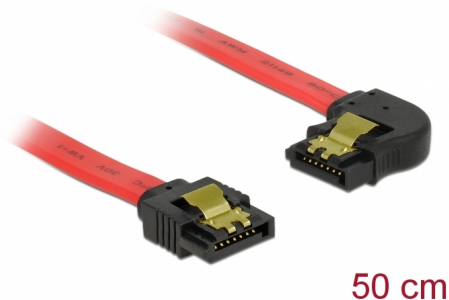

Delock Cablu SATA unghi în stânga-drept 6 Gb/s 50 cm, roșu

Descriere scurta

Acest cablu SATA de la Delock permite conectarea internă a diverselor dispozitive SATA, de exemplu hard diskuri, carduri de controlere sau memorii flash. Acesta este conform cu cel mai recent standard și asigură o viteză de transfer al datelor de până la 6 Gb/s. Este retrocompatibil cu versiunile SATA anterioare, însă în acest cazuri va putea atinge numai viteza de transfer maximă a versiunilor respective. Atunci când conectați acest cablu la un hard disk, cablul va fi orientat către stânga. Clemele metalice de pe conectori asigură fixarea fiabilă a cablului în poziție.

50 cm

Nr. 83964

EAN: 4043619839643

Țara de origine: China

Pachet: Pungă din plastic
cu închidere tip fermoar

Detalii tehnice

- Conectori:
 - 1 x SATA 6 Gb/s 7 pini mamă, drept >
 - 1 x SATA 6 Gb/s 7 pini mamă, în unghi stânga
- Cu cleme metalice aurii
- Rată de transfer a datelor de până la 6 Gb/s
- Compatibilitate descendentă cu unități SATA la 1,5 Gb/s și la 3 Gb/s
- Grosime cablu: 26 AWG
- Culoare: roșu
- Lungime fără conectori: cca 50 cm

| | |
|-------------|--|
| Conector 1: | 1 x SATA 6 Gb/s 7 pin plug straight |
| Conector 2: | 1 x SATA 6 Gb/s 7 pin plug left angled |

Technical characteristics

| | |
|---------------------|-------------------|
| Data transfer rate: | SATA up to 6 Gb/s |
|---------------------|-------------------|

Physical characteristics

| | |
|------------------|--------|
| Connector color: | negru |
| Cable colour: | roșu |
| Conductor gauge: | 26 AWG |
| Lungime: | 50 cm |