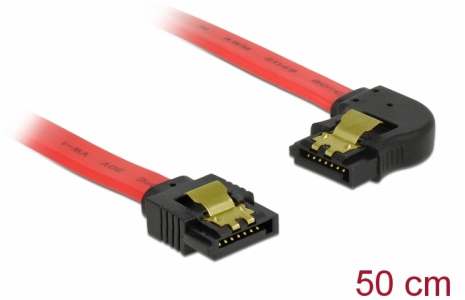

Delock SATA 6 Gb/s kabel ravan do zakrivljen lijevo 50 cm crveni

Opis

Ovaj Delock SATA kabel omogućuje interno povezivanje različitih SATA uređaja, primjerice HDD pogona, kartica kontrolera ili izbrisive memorije. Usklađen je s najnovijim standardom i pruža brzinu prijenosa podataka do 6 Gb/s. Unatrag je kompatibilan s prethodnim SATA verzijama, ali se u tom slučaju može postići samo odgovarajuća brzina prijenosa. Kod povezivanja ovog kabela na HDD pogon, treba ga položiti s lijeve strane. Metalne kopče na konektorima osiguravaju pouzdano sjedanje kabela na mjesto.

Predmet br. 83964

EAN: 4043619839643

Zemlja podrijetla: China

Pakiranje: Plastična vrećica sa zip zatvaračem

Tehnički podaci

- Priključak:
 - 1 x 7-pinski SATA 6 Gb/s, ženski ravan >
 - 1 x 7-pinski SATA 6 Gb/s, ženski kutni lijevi
- Sa zlatnim metalnim kopčama
- Brzina prijenosa podataka do 6 Gb/s
- Kompatibilno s SATA 1,5 Gb/s i 3 Gb/s
- Presjek kabela: 26 AWG
- Boja: crvena
- Duljina bez konektora: oko. 50 cm

Priključak 1:	1 x 7-pinski SATA 6 Gb/s, muški ravan
Priključak 2:	1 x 7-pinski SATA 6 Gb/s, muški kutni lijevi

Technical characteristics

Brzina prijenosa podataka:	SATA do 6 Gb/s
----------------------------	----------------

Physical characteristics

Connector color:	crne
Boja kabela:	crvena
Conductor gauge:	26 AWG
Duljina:	50 cm