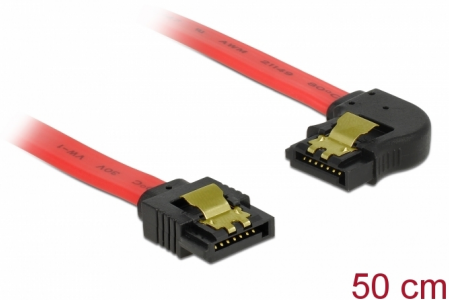

Delock Cavo SATA 6 Gb/s dritto angolato a sinistra da 50 cm rosso

Descrizione

Questo cavo SATA Delock consente il collegamento interno di vari dispositivi SATA, tra cui HDD, schede del controller o memorie Flash. È conforme agli standard più recenti e garantisce una velocità di trasferimento dati fino a 6 Gb/s. È retrocompatibile con precedenti versioni SATA, ma può raggiungere solo la rispettiva velocità di trasferimento. Quando si collega questo cavo ad un HDD, il cavo viene rivolto verso sinistra. I clip in metallo sui connettori assicurano che il cavo scatti in posizione in modo affidabile.

Articolo n. 83964

EAN: 4043619839643

Paese di origine: China

Pacchetto: Sacchetto in plastica con cerniera

Dettagli tecnici

- Connettori:
 - 1 x SATA 6 Gb/s femmina dritto a 7 pin >
 - 1 x SATA 6 Gb/s femmina con angolo verso sinistra a 7 pin
- Con clip in metallo dorati
- Velocità di trasferimento dati fino a 6 Gb/s
- Retrocompatibile con SATA 1,5 Gb/s e 3 Gb/s
- Sezione dei cavi: 26 AWG
- Colore: rosso
- Lunghezza senza connettori: ca. 50 cm

Connettore 1:	1 x SATA 6 Gb/s 7 pin plug straight
Connettore 2:	1 x SATA 6 Gb/s 7 pin plug left angled

Technical characteristics

Data transfer rate:	SATA up to 6 Gb/s
---------------------	-------------------

Physical characteristics

Connector color:	nero
Cable colour:	rosso
Conductor gauge:	26 AWG
Lunghezza:	50 cm