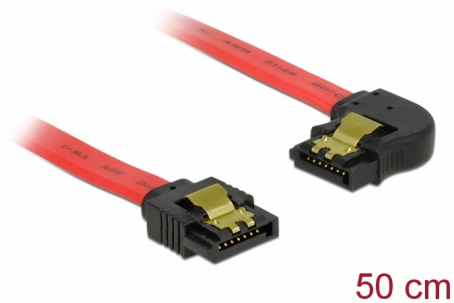

Delock SATA 6 Gb/s Ίσιο καλώδιο με αριστερή γωνία 50 εκ, κόκκινο

Περιγραφή

Αυτό το καλώδιο SATA από την Delock καθιστά δυνατή την εσωτερική σύνδεση διαφόρων συσκευών SATA, π.χ. δίσκους HDD, κάρτες ελεγκτών ή μνήμες Flash. Είναι συμβατό με το τελευταίο πρότυπο και προσφέρει ρυθμό μεταφοράς δεδομένων έως 6 Gb/s. Είναι συμβατό με τις προηγούμενες εκδόσεις SATA, αλλά σε αυτή την περίπτωση μπορεί να φτάσει την αντίστοιχη ταχύτητα μεταφοράς. Όταν συνδέετε το καλώδιο αυτό σε ένα δίσκο HDD το καλώδιο θα έχει φορά προς τα αριστερά. Τα μεταλλικά κλιπ στους συνδέσμους διασφαλίζουν ότι το καλώδιο ασφαλίζει σταθερά στη θέση του.

50 cm

Αρ. προϊόντος 83964

EAN: 4043619839643

Χώρα προέλευσης: China

Συσκευασία: Τσαντάκι με φερμουάρ

Προδιαγραφές

- Συνδετήρας:
 - 1 x SATA 6 Gb/s 7 ακροδεκτών, θηλυκό σε ευθεία >
 - 1 x SATA 6 Gb/s 7 ακίδων θηλυκό αριστερή γωνία
- Με μεταλλικά κλιπ χρυσού χρώματος
- Ρυθμός μεταφοράς δεδομένων της τάξης των 6 Gb/s
- SATA 1,5 Gb/s και 3 Gb/s συμβατό και με το παλαιότερο
- Μετρητής καλωδίου: 26 AWG
- Χρώμα: κόκκινος
- Μήκος χωρίς το σύνδεσμο: περ. 50 cm

Συνδετήρας 1:	1 x SATA 6 Gb/s 7 ακροδεκτών, Αρσενικό σε ευθεία
Συνδετήρας 2:	1 x SATA 6 Gb/s 7 ακίδων αρσενικό αριστερή γωνία

Technical characteristics

Ρυθμός μεταφοράς δεδομένων:	SATA έως 6 Gb/s
-----------------------------	-----------------

Physical characteristics

Connector color:	μαύρο
Χρώμα καλωδίου:	κόκκινος
Conductor gauge:	26 AWG
Μήκος:	50 cm