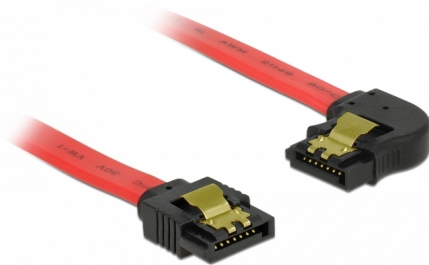

Delock SATA 6 Go/s Câble droit coudé à gauche 50 cm rouge

Description

Ce câble SATA Delock permet la connexion interne de différents périphériques SATA, tels que des disques durs, des cartes contrôleur ou des mémoires Flash. Il est conforme à la dernière norme et procure un taux de transfert de données jusqu'à 6 Gb/s. Il est rétrocompatible avec les précédentes versions SATA, mais ne peut alors atteindre que leur vitesse de transfert respective. En connectant ce câble à un disque dur, le câble est orienté vers la gauche. Les attaches métalliques sur les connecteurs garantissent que le câble s'enclenche en position de manière fiable.

50 cm

N° produit 83964

EAN: 4043619839643

Pays d'origine: China

Emballage: Sac polyvalent à fermeture éclair

Détails techniques

- Connecteurs :
 - 1 x SATA 6 Gb/s à 7 broches femelle droit >
 - 1 x SATA 6 Gb/s 7 broches femelle coudé à gauche
- Avec attaches métalliques dorées
- Débit de données jusqu'à 6 Gb/s
- Rétrocompatible avec SATA 1,5 Go/s et 3 Go/s
- Jauge de câble : 26 AWG
- Couleur : rouge
- Longueur sans connecteurs : env. 50 cm

Connecteur 1:	1 x SATA 6 Gb/s 7 broches mâle droit
Connecteur 2:	1 x SATA 6 Gb/s 7 broches mâle coudé à gauche

Technical characteristics

Débit de données:	SATA jusqu'à 6 Go/s
-------------------	---------------------

Physical characteristics

Connector color:	noir
Couleur du câble:	rouge
Conductor gauge:	26 AWG
Longueur:	50 cm