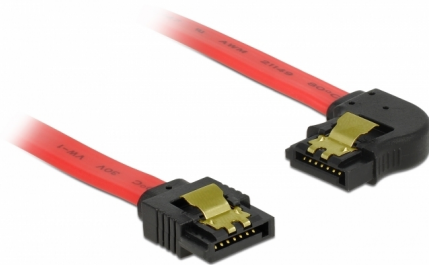

Delock Kabel SATA, 6 Gb/s, přímý na pravoúhlý doleva, 50 cm, červený

Popis

Tento SATA kabel od Delocku umožňuje interní připojení různých SATA zařízení, např. HDD, karty s řadiči nebo Flash paměti. Vyhovuje poslednímu standardu a poskytuje přenosovou rychlost data ž do 6 Gb/s. Je zpětně kompatibilní s předešlými SATA verzemi, ale pak může dosáhnout pouze příslušné přenosové rychlosti. Při připojování tohoto kabelu k HDD je kabel vyveden vlevo. Kovové spony na konektorech zajišťují, aby kabel spolehlivě zapadl na své místo.

50 cm

Číslo produktu 83964

EAN: 4043619839643

Země původu: China

Balení: Plastová taška se zipem

Technické detaily

- Konektor:
 - 1 x 7 pin SATA 6 Gb/s samice přímý >
 - 1 x 7 pin SATA 6 Gb/s samice pravoúhlý vlevo
- Se zlatým kovovým klipem
- Rychlost přenosu dat až 6 Gb/s
- Zpětně kompatibilní s SATA 1,5 Gb/s, 3 Gb/s
- Průřez kabelu: 26 AWG
- Barva: červená
- Délka bez konektorů: cca. 50 cm

Konektor 1:	1 x 7 pin SATA 6 Gb/s samec přímý
Konektor 2:	1 x 7 pin SATA 6 Gb/s samec pravoúhlý vlevo

Technical characteristics

Rychlost přenosu dat:	SATA až do 6 Gb/s
-----------------------	-------------------

Physical characteristics

Connector color:	černá
Barva kabelu:	červená
Conductor gauge:	26 AWG
Délka:	50 cm