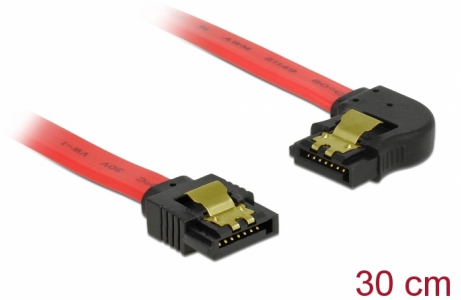

Delock SATA 6 Gb/s kábel egyenes - balra 90 fok 30 cm vörös

Leírás

Ez a Delock SATA-kábel különféle SATA-eszközök, például merevlemezek, vezérlőkártyák vagy Flash-memóriák belső csatlakoztatását teszi lehetővé. A kábel megfelel a legújabb szabvány előírásainak, és akár 6 Gb/s adatátviteli sebességet biztosít. Visszafelé kompatibilis a korábbi SATA-verziókkal, azonban kizárólag az adott átviteli sebességet teszi lehetővé. Ha a kábelt egy merevlemezhez csatlakoztatja, a kábelt balra tudja elvezetni. A csatlakozókon lévő fémkapcsoknak köszönhetően a kábel megbízhatóan rögzíthető.

Tételszám 83963

EAN: 4043619839636

Származási hely: China

Csomag: Zárható műanyag tasak

Műszaki adatok

- Csatlakozó:
 - 1 x 7 érintkezős SATA 6 Gb/s hüvely egyenes >
 - 1 x 7 érintkezős SATA 6 Gb/s hüvely, balra néző csatlakozódugóval
- Aranyszínű fémkapcsok
- Akár 6 Gb/s sebességű adatátvitel
- Lefele kompatibilis SATA 1,5 Gb/s és 3 Gb/s
- Kábel vastagsága: 26 AWG
- Szín: piros
- Hosszúság csatlakozó nélkül: kb. 30 cm

Csatlakozó 1:	1 x 7 érintkezős SATA 6 Gb/s dugós egyenes
Csatlakozó 2:	1 x 7 érintkezős SATA 6 Gb/s dugós, balra néző csatlakozódugóval

Technical characteristics

Sebességű adatátvitel:	Legfeljebb 6 Gb/s SATA
------------------------	------------------------

Physical characteristics

Connector color:	fekete
Kábel színe:	piros
Conductor gauge:	26 AWG
Hosszúság:	30 cm