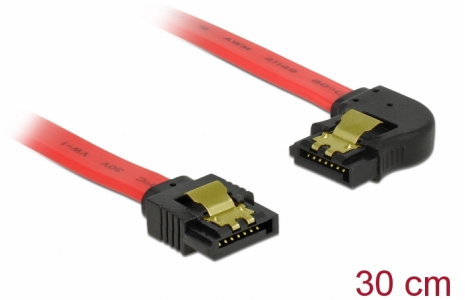

Delock SATA 6 Gb/s kabel rak till vänstervinklad 30 cm röd

Beskrivning

Denna SATA-kabel från Delock möjliggör intern anslutning av olika SATA-enheter som t.ex. hårddiskar, kontrollkort eller flash-minnen. Den överensstämmer med den senaste standarden och ger en dataöverföringshastighet på upp till 6 GB/s. Den är bakåtkompatibel med tidigare SATA-versioner, men kan då bara nå respektive överföringshastighet. Vid anslutning av denna kabel till en hårddisk kommer kabeln leda till vänster. Metallklämmorna på kontakterna säkerställer att kabeln klickar säkert på plats.

30 cm

Artikelnummer 83963

EAN: 4043619839636

Ursprungsland: China

Paket: Zippåse

Specifikationer

- Anslutning:
 - 1 x 7-stifts SATA 6 Gb/s hona rak >
 - 1 x 7-stifts SATA 6 Gb/s hona vänstervinklad
- Med guldfärgade metallklämmor
- Dataöverföringshastighet upp till 6 Gb/s
- Bakåtkompatibel till SATA 1,5 Gb/s och 3 Gb/s
- Sladdstorlek: 26 AWG
- Färg: röd
- Längd utan kontakter: ca 30 cm

Systemkrav

- En ledig SATA-port

Paketets innehåll

- SATA kabel

Bilder

General

| | |
|------------------|-------------|
| Specifikationer: | SATA 6 Gb/s |
|------------------|-------------|

Interface

Physical characteristics

| | |
|------------------|--------|
| Connector color: | svart |
| Kabelfärg: | röd |
| Conductor gauge: | 26 AWG |
| Längd: | 30 cm |