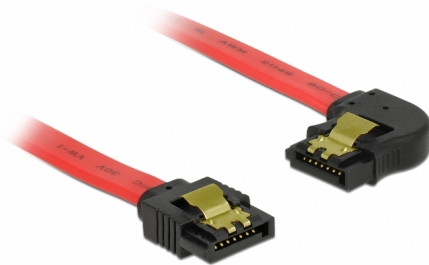

Delock Cablu SATA unghi în stânga-drept 6 Gb/s 30 cm, roșu

Descriere scurta

Acest cablu SATA de la Delock permite conectarea internă a diverselor dispozitive SATA, de exemplu hard diskuri, carduri de controlere sau memorii flash. Acesta este conform cu cel mai recent standard și asigură o viteză de transfer al datelor de până la 6 Gb/s. Este retrocompatibil cu versiunile SATA anterioare, însă în acest cazuri va putea atinge numai viteza de transfer maximă a versiunilor respective. Atunci când conectați acest cablu la un hard disk, cablul va fi orientat către stânga. Clemele metalice de pe conectori asigură fixarea fiabilă a cablului în poziție.

30 cm

Nr. 83963

EAN: 4043619839636

Țara de origine: China

Pachet: Pungă din plastic
cu închidere tip fermoar

Detalii tehnice

- Conectori:
 - 1 x SATA 6 Gb/s 7 pini mamă, drept >
 - 1 x SATA 6 Gb/s 7 pini mamă, în unghi stânga
- Cu cleme metalice aurii
- Rată de transfer a datelor de până la 6 Gb/s
- Compatibilitate descendentă cu unități SATA la 1,5 Gb/s și la 3 Gb/s
- Grosime cablu: 26 AWG
- Culoare: roșu
- Lungime fără conectori: cca 30 cm

Conector 1:	1 x SATA 6 Gb/s 7 pin plug straight
Conector 2:	1 x SATA 6 Gb/s 7 pin plug left angled

Technical characteristics

Data transfer rate:	SATA up to 6 Gb/s
---------------------	-------------------

Physical characteristics

Connector color:	negru
Cable colour:	roșu
Conductor gauge:	26 AWG
Lungime:	30 cm