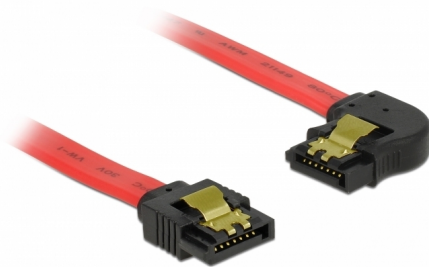

Delock Kabel SATA 6 Gb/s prosty skierowany w lewo 30 cm czerwony

Opis

Ten przewód SATA firmy Delock umożliwia wykonanie wewnętrznego podłączenia różnych urządzeń SATA, np. dysków twardych, kontrolerów lub pamięci Flash. Jest on zgodny z najnowszym standardem i oferuje transfer danych z prędkością do 6 Gb/s. Zapewnia on kompatybilność wsteczną do poprzednich wersji SATA, jednak wtedy może on uzyskać prędkość transferu odpowiednią dla danej wersji. W przypadku podłączenia tego przewodu do dysku twardego zostanie on doprowadzony z lewej strony. Metalowe zaczepty występujące na złączach zapewniają solidne zatrzaśnięcie się przewodu w odpowiednim miejscu.

30 cm

Numer artykułu 83963

EAN: 4043619839636

Kraj pochodzenia: China

Opakowanie: Torba na zamek błyskawiczny

Szczegóły techniczne

- Złącze:
 - 1 x 7-pinowe SATA 6 Gb/s żeński proste >
 - 1 x 7-pinowe SATA 6 Gb/s żeński, kątowne, lewostronne
- Ze złotymi metalowymi zaczeptami
- Szybkość transmisji danych do 6 Gb/s
- Wsteczna zgodność z SATA 1,5 Gb/s, 3 Gb/s
- Rodzaj kabla: 26 AWG
- Kolor: czerwony
- Długość bez złączami: ok. 30 cm

Złącze 1:	1 x 7-pinowe SATA 6 Gb/s męski proste
Złącze 2:	1 x 7-pinowe SATA 6 Gb/s męski, kątowne, lewostronne

Technical characteristics

Szybkość transmisji danych:	SATA do 6 Gb/s
-----------------------------	----------------

Physical characteristics

Connector color:	czarny
Kolor przewodu:	czerwony
Conductor gauge:	26 AWG
Długość:	30 cm