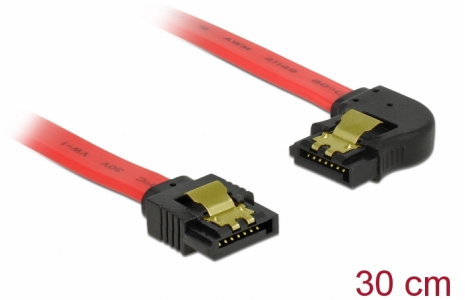

# Delock Cavo SATA 6 Gb/s dritto angolato a sinistra da 30 cm rosso

## Descrizione

Questo cavo SATA Delock consente il collegamento interno di vari dispositivi SATA, tra cui HDD, schede del controller o memorie Flash. È conforme agli standard più recenti e garantisce una velocità di trasferimento dati fino a 6 Gb/s. È retrocompatibile con precedenti versioni SATA, ma può raggiungere solo la rispettiva velocità di trasferimento. Quando si collega questo cavo ad un HDD, il cavo viene rivolto verso sinistra. I clip in metallo sui connettori assicurano che il cavo scatti in posizione in modo affidabile.

## Dettagli tecnici

- Connettori:
  - 1 x SATA 6 Gb/s femmina dritto a 7 pin >
  - 1 x SATA 6 Gb/s femmina con angolo verso sinistra a 7 pin
- Con clip in metallo dorati
- Velocità di trasferimento dati fino a 6 Gb/s
- Retrocompatibile con SATA 1,5 Gb/s e 3 Gb/s
- Sezione dei cavi: 26 AWG
- Colore: rosso
- Lunghezza senza connettori: ca. 30 cm

## Physical characteristics

Connector color:	nero
Cable colour:	rosso
Conductor gauge:	26 AWG
Lunghezza:	30 cm