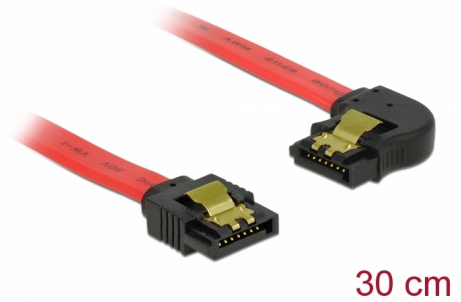

Delock SATA 6 Gb/s Ίσιο καλώδιο με αριστερή γωνία 30 εκ, κόκκινο

Περιγραφή

Αυτό το καλώδιο SATA από την Delock καθιστά δυνατή την εσωτερική σύνδεση διαφόρων συσκευών SATA, π.χ. δίσκους HDD, κάρτες ελεγκτών ή μνήμες Flash. Είναι συμβατό με το τελευταίο πρότυπο και προσφέρει ρυθμό μεταφοράς δεδομένων έως 6 Gb/s. Είναι συμβατό με τις προηγούμενες εκδόσεις SATA, αλλά σε αυτή την περίπτωση μπορεί να φτάσει την αντίστοιχη ταχύτητα μεταφοράς. Όταν συνδέετε το καλώδιο αυτό σε ένα δίσκο HDD το καλώδιο θα έχει φορά προς τα αριστερά. Τα μεταλλικά κλιπ στους συνδέσμους διασφαλίζουν ότι το καλώδιο ασφαλίζει σταθερά στη θέση του.

Αρ. προϊόντος 83963

EAN: 4043619839636

Χώρα προέλευσης: China

Συσκευασία: Τσαντάκι με φερμουάρ

Προδιαγραφές

- Συνδετήρας:
 - 1 x SATA 6 Gb/s 7 ακροδεκτών, θηλυκό σε ευθεία >
 - 1 x SATA 6 Gb/s 7 ακίδων θηλυκό αριστερή γωνία
- Με μεταλλικά κλιπ χρυσού χρώματος
- Ρυθμός μεταφοράς δεδομένων της τάξης των 6 Gb/s
- SATA 1,5 Gb/s και 3 Gb/s συμβατό και με το παλαιότερο
- Μετρητής καλωδίου: 26 AWG
- Χρώμα: κόκκινος
- Μήκος χωρίς το σύνδεσμο: περ. 30 cm

| | |
|---------------|--------------------------------------------------|
| Συνδετήρας 1: | 1 x SATA 6 Gb/s 7 ακροδεκτών, Αρσενικό σε ευθεία |
| Συνδετήρας 2: | 1 x SATA 6 Gb/s 7 ακίδων αρσενικό αριστερή γωνία |

| | |
|------------------|----------|
| Connector color: | μαύρο |
| Χρώμα καλωδίου: | κόκκινος |
| Conductor gauge: | 26 AWG |
| Μήκος: | 30 cm |