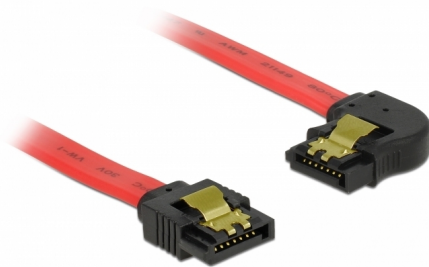

Delock SATA 6 Go/s Câble droit coudé à gauche 30 cm rouge

Description

Ce câble SATA Delock permet la connexion interne de différents périphériques SATA, tels que des disques durs, des cartes contrôleur ou des mémoires Flash. Il est conforme à la dernière norme et procure un taux de transfert de données jusqu'à 6 Gb/s. Il est rétrocompatible avec les précédentes versions SATA, mais ne peut alors atteindre que leur vitesse de transfert respective. En connectant ce câble à un disque dur, le câble est orienté vers la gauche. Les attaches métalliques sur les connecteurs garantissent que le câble s'enclenche en position de manière fiable.

30 cm

N° produit 83963

EAN: 4043619839636

Pays d'origine: China

Emballage: Sac polyvalent à fermeture éclair

Détails techniques

- Connecteurs :
 - 1 x SATA 6 Gb/s à 7 broches femelle droit >
 - 1 x SATA 6 Gb/s 7 broches femelle coudé à gauche
- Avec attaches métalliques dorées
- Débit de données jusqu'à 6 Gb/s
- Rétrocompatible avec SATA 1,5 Go/s et 3 Go/s
- Jauge de câble : 26 AWG
- Couleur : rouge
- Longueur sans connecteurs : env. 30 cm

Connecteur 1:	1 x SATA 6 Gb/s 7 broches mâle droit
Connecteur 2:	1 x SATA 6 Gb/s 7 broches mâle coudé à gauche

Technical characteristics

Débit de données:	SATA jusqu'à 6 Go/s
-------------------	---------------------

Physical characteristics

Connector color:	noir
Couleur du câble:	rouge
Conductor gauge:	26 AWG
Longueur:	30 cm