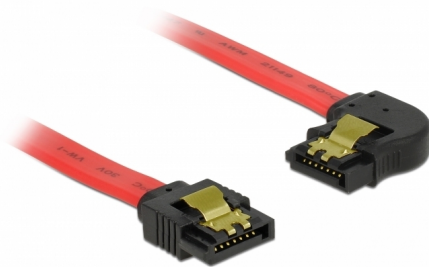

Delock Cable SATA 6 Gb/s recto a ángulo izquierdo de 30 cm rojo

Descripción

Este cable SATA de Delock permite la conexión interna de varios dispositivos SATA como, por ejemplo, unidades de disco duro, tarjetas controladoras o memorias Flash. Cumple la normativa más reciente y proporciona una velocidad de transferencia de datos de hasta 6 Gb/s. Es compatible con las anteriores versiones de SATA. Con dichas versiones, solo puede alcanzar la velocidad de transferencia correspondiente. Cuando conecte este cable a una unidad de disco duro, el cable se colocará hacia la izquierda. Los enganches metálicos de los conectores garantizan que el cable se fijará en su posición de forma segura mediante el sonido de un clic.

30 cm

Número de elemento 83963

EAN: 4043619839636

Pais de origen: China

Paquete: Bolsa de plástico con cremallera

Detalles técnicos

- Conectores:
 - 1 x SATA 6 Gb/s de 7 pines hembra recto >
 - 1 x SATA 6 Gb/s de 7 pines hembra acodado a la izquierda
- Con broches metálicos dorados coloreados
- Velocidades de transferencias de datos de hasta 6 Gb/s
- Compatible con SATA 1,5 Gb/s y 3 Gb/s
- Valor normalizado del cable: 26 AWG
- Color: rojo
- Longitud sin conectores: aprox. 30 cm

Conector 1:	1 x SATA 6 Gb/s de 7 contactos macho recto
Conector 2 :	1 x SATA 6 Gb/s de 7 contactos macho acodado a la izquierda

Technical characteristics

Velocidades de transferencias de datos:	SATA de hasta 6 Gb/s
-----------------------------------------	----------------------

Physical characteristics

Connector color:	negro
Color del cable:	rojo
Conductor gauge:	26 AWG
Longitud:	30 cm