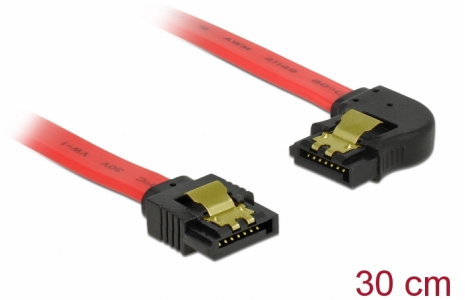

Delock Kabel SATA, 6 Gb/s, přímý na pravoúhlý doleva, 30 cm, červený

Popis

Tento SATA kabel od Delocku umožňuje interní připojení různých SATA zařízení, např. HDD, karty s řadiči nebo Flash paměti. Vyhovuje poslednímu standardu a poskytuje přenosovou rychlost data ž do 6 Gb/s. Je zpětně kompatibilní s předešlými SATA verzemi, ale pak může dosáhnout pouze příslušné přenosové rychlosti. Při připojování tohoto kabelu k HDD je kabel vyveden vlevo. Kovové spony na konektorech zajišťují, aby kabel spolehlivě zapadl na své místo.

Číslo produktu 83963

EAN: 4043619839636

Země původu: China

Balení: Plastová taška se zipem

Technické detaily

- Konektor:
 - 1 x 7 pin SATA 6 Gb/s samice přímý >
 - 1 x 7 pin SATA 6 Gb/s samice pravoúhlý vlevo
- Se zlatým kovovým klipem
- Rychlost přenosu dat až 6 Gb/s
- Zpětně kompatibilní s SATA 1,5 Gb/s, 3 Gb/s
- Průřez kabelu: 26 AWG
- Barva: červená
- Délka bez konektorů: cca. 30 cm

Konektor 1:	1 x 7 pin SATA 6 Gb/s samec přímý
Konektor 2:	1 x 7 pin SATA 6 Gb/s samec pravoúhlý vlevo

Technical characteristics

Rychlost přenosu dat:	SATA až do 6 Gb/s
-----------------------	-------------------

Physical characteristics

Connector color:	černá
Barva kabelu:	červená
Conductor gauge:	26 AWG
Délka:	30 cm