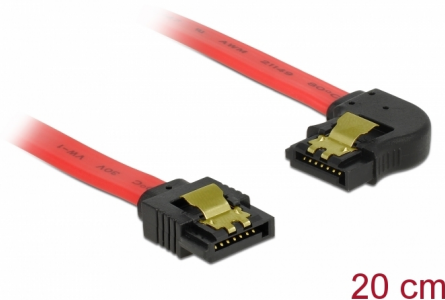

# Delock Cablu SATA unghi în stânga-drept 6 Gb/s 20 cm, roșu

## Descriere scurta

Acest cablu SATA de la Delock permite conectarea internă a diverselor dispozitive SATA, de exemplu hard diskuri, carduri de controlere sau memorii flash. Acesta este conform cu cel mai recent standard și asigură o viteză de transfer al datelor de până la 6 Gb/s. Este retrocompatibil cu versiunile SATA anterioare, însă în acest cazuri va putea atinge numai viteza de transfer maximă a versiunilor respective. Atunci când conectați acest cablu la un hard disk, cablul va fi orientat către stânga. Clemele metalice de pe conectori asigură fixarea fiabilă a cablului în poziție.

## Detalii tehnice

- Conectori:
  - 1 x SATA 6 Gb/s 7 pini mamă, drept >
  - 1 x SATA 6 Gb/s 7 pini mamă, în unghi stânga
- Cu cleme metalice aurii
- Rată de transfer a datelor de până la 6 Gb/s
- Compatibilitate descendentă cu unități SATA la 1,5 Gb/s și la 3 Gb/s
- Grosime cablu: 26 AWG
- Culoare: roșu
- Lungime fără conectori: cca 20 cm

## Physical characteristics

Connector color:	negru
Cable colour:	roșu
Conductor gauge:	26 AWG
Lungime:	20 cm