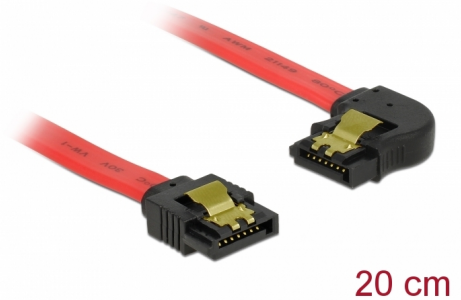

Delock SATA 6 Gb/s kabel ravan do zakrivljen lijevo 20 cm crveni

Opis

Ovaj Delock SATA kabel omogućuje interno povezivanje različitih SATA uređaja, primjerice HDD pogona, kartica kontrolera ili izbrisive memorije. Usklađen je s najnovijim standardom i pruža brzinu prijenosa podataka do 6 Gb/s. Unatrag je kompatibilan s prethodnim SATA verzijama, ali se u tom slučaju može postići samo odgovarajuća brzina prijenosa. Kod povezivanja ovog kabela na HDD pogon, treba ga položiti s lijeve strane. Metalne kopče na konektorima osiguravaju pouzdano sjedanje kabela na mjesto.

Predmet br. 83962

EAN: 4043619839629

Zemlja podrijetla: China

Pakiranje: Plastična vrećica sa zip zatvaračem

Tehnički podaci

- Priključak:
 - 1 x 7-pinski SATA 6 Gb/s, ženski ravan >
 - 1 x 7-pinski SATA 6 Gb/s, ženski kutni lijevi
- Sa zlatnim metalnim kopčama
- Brzina prijenosa podataka do 6 Gb/s
- Kompatibilno s SATA 1,5 Gb/s i 3 Gb/s
- Presjek kabela: 26 AWG
- Boja: crvena
- Duljina bez konektora: oko. 20 cm

Interface

| | |
|---------------|--|
| Priključak 1: | 1 x 7-pinski SATA 6 Gb/s, muški ravan |
| Priključak 2: | 1 x 7-pinski SATA 6 Gb/s, muški kutni lijevi |

Technical characteristics

| | |
|----------------------------|----------------|
| Brzina prijenosa podataka: | SATA do 6 Gb/s |
|----------------------------|----------------|

Physical characteristics

| | |
|------------------|--------|
| Connector color: | crne |
| Boja kabela: | crvena |
| Conductor gauge: | 26 AWG |
| Duljina: | 20 cm |