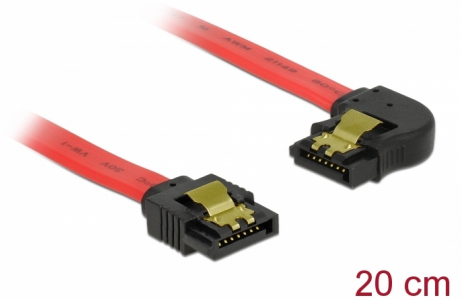

Delock Cavo SATA 6 Gb/s dritto angolato a sinistra da 20 cm rosso

Descrizione

Questo cavo SATA Delock consente il collegamento interno di vari dispositivi SATA, tra cui HDD, schede del controller o memorie Flash. È conforme agli standard più recenti e garantisce una velocità di trasferimento dati fino a 6 Gb/s. È retrocompatibile con precedenti versioni SATA, ma può raggiungere solo la rispettiva velocità di trasferimento. Quando si collega questo cavo ad un HDD, il cavo viene rivolto verso sinistra. I clip in metallo sui connettori assicurano che il cavo scatti in posizione in modo affidabile.

Articolo n. 83962

EAN: 4043619839629

Paese di origine: China

Pacchetto: Sacchetto in plastica con cerniera

Dettagli tecnici

- Connettori:
 - 1 x SATA 6 Gb/s femmina dritto a 7 pin >
 - 1 x SATA 6 Gb/s femmina con angolo verso sinistra a 7 pin
- Con clip in metallo dorati
- Velocità di trasferimento dati fino a 6 Gb/s
- Retrocompatibile con SATA 1,5 Gb/s e 3 Gb/s
- Sezione dei cavi: 26 AWG
- Colore: rosso
- Lunghezza senza connettori: ca. 20 cm

Connettore 1:	1 x SATA 6 Gb/s 7 pin plug straight
Connettore 2:	1 x SATA 6 Gb/s 7 pin plug left angled

Technical characteristics

Data transfer rate:	SATA up to 6 Gb/s
---------------------	-------------------

Physical characteristics

Connector color:	nero
Cable colour:	rosso
Conductor gauge:	26 AWG
Lunghezza:	20 cm