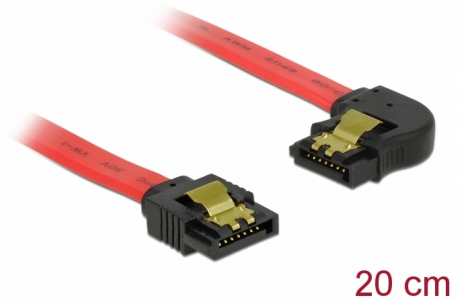

# Delock SATA 6 Gb/s Ίσιο καλώδιο με αριστερή γωνία 20 εκ, κόκκινο

## Περιγραφή

Αυτό το καλώδιο SATA από την Delock καθιστά δυνατή την εσωτερική σύνδεση διαφόρων συσκευών SATA, π.χ. δίσκους HDD, κάρτες ελεγκτών ή μνήμες Flash. Είναι συμβατό με το τελευταίο πρότυπο και προσφέρει ρυθμό μεταφοράς δεδομένων έως 6 Gb/s. Είναι συμβατό με τις προηγούμενες εκδόσεις SATA, αλλά σε αυτή την περίπτωση μπορεί να φτάσει την αντίστοιχη ταχύτητα μεταφοράς. Όταν συνδέετε το καλώδιο αυτό σε ένα δίσκο HDD το καλώδιο θα έχει φορά προς τα αριστερά. Τα μεταλλικά κλιπ στους συνδέσμους διασφαλίζουν ότι το καλώδιο ασφαλίζει σταθερά στη θέση του.

## Προδιαγραφές

- Συνδετήρας:
  - 1 x SATA 6 Gb/s 7 ακροδεκτών, θηλυκό σε ευθεία >
  - 1 x SATA 6 Gb/s 7 ακίδων θηλυκό αριστερή γωνία
- Με μεταλλικά κλιπ χρυσού χρώματος
- Ρυθμός μεταφοράς δεδομένων της τάξης των 6 Gb/s
- SATA 1,5 Gb/s και 3 Gb/s συμβατό και με το παλαιότερο
- Μετρητής καλωδίου: 26 AWG
- Χρώμα: κόκκινος
- Μήκος χωρίς το σύνδεσμο: περ. 20 cm

## Physical characteristics

Connector color:	μαύρο
Χρώμα καλωδίου:	κόκκινος
Conductor gauge:	26 AWG
Μήκος:	20 cm