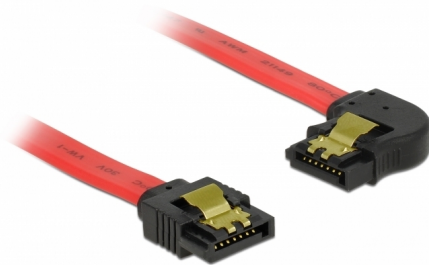

Delock SATA 6 Go/s Câble droit coudé à gauche 20 cm rouge

Description

Ce câble SATA Delock permet la connexion interne de différents périphériques SATA, tels que des disques durs, des cartes contrôleur ou des mémoires Flash. Il est conforme à la dernière norme et procure un taux de transfert de données jusqu'à 6 Gb/s. Il est rétrocompatible avec les précédentes versions SATA, mais ne peut alors atteindre que leur vitesse de transfert respective. En connectant ce câble à un disque dur, le câble est orienté vers la gauche. Les attaches métalliques sur les connecteurs garantissent que le câble s'enclenche en position de manière fiable.

20 cm

N° produit 83962

EAN: 4043619839629

Pays d'origine: China

Emballage: Sac polyvalent à fermeture éclair

Détails techniques

- Connecteurs :
 - 1 x SATA 6 Gb/s à 7 broches femelle droit >
 - 1 x SATA 6 Gb/s 7 broches femelle coudé à gauche
- Avec attaches métalliques dorées
- Débit de données jusqu'à 6 Gb/s
- Rétrocompatible avec SATA 1,5 Go/s et 3 Go/s
- Jauge de câble : 26 AWG
- Couleur : rouge
- Longueur sans connecteurs : env. 20 cm

Connecteur 1:	1 x SATA 6 Gb/s 7 broches mâle droit
Connecteur 2:	1 x SATA 6 Gb/s 7 broches mâle coudé à gauche

Technical characteristics

Débit de données:	SATA jusqu'à 6 Go/s
-------------------	---------------------

Physical characteristics

Connector color:	noir
Couleur du câble:	rouge
Conductor gauge:	26 AWG
Longueur:	20 cm