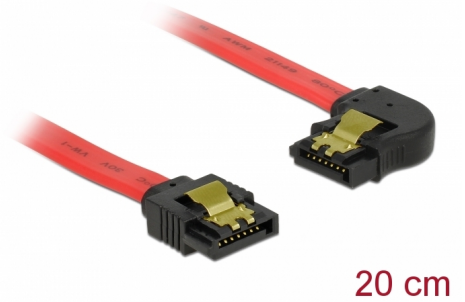

# Delock Kabel SATA, 6 Gb/s, přímý na pravoúhlý doleva, 20 cm, červený

## Popis

Tento SATA kabel od Delocku umožňuje interní připojení různých SATA zařízení, např. HDD, karty s řadiči nebo Flash paměti. Vyhovuje poslednímu standardu a poskytuje přenosovou rychlost data ž do 6 Gb/s. Je zpětně kompatibilní s předešlými SATA verzemi, ale pak může dosáhnout pouze příslušné přenosové rychlosti. Při připojování tohoto kabelu k HDD je kabel vyveden vlevo. Kovové spony na konektorech zajišťují, aby kabel spolehlivě zapadl na své místo.

## Technické detaily

- Konektor:
  - 1 x 7 pin SATA 6 Gb/s samice přímý >
  - 1 x 7 pin SATA 6 Gb/s samice pravoúhlý vlevo
- Se zlatým kovovým klipem
- Rychlost přenosu dat až 6 Gb/s
- Zpětně kompatibilní s SATA 1,5 Gb/s, 3 Gb/s
- Průřez kabelu: 26 AWG
- Barva: červená
- Délka bez konektorů: cca. 20 cm

## Physical characteristics

Connector color:	černá
Barva kabelu:	červená
Conductor gauge:	26 AWG
Délka:	20 cm