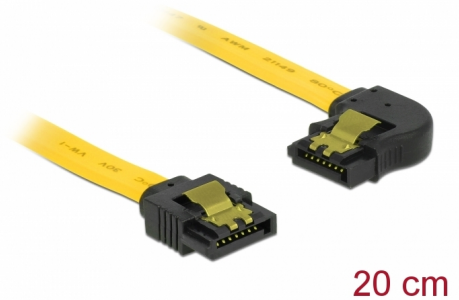

# Delock SATA 6 Gb/s kábel egyenes - balra 90 fok 20 cm sárga

## Leírás

Ez a Delock SATA-kábel különféle SATA-eszközök, például merevlemezek, vezérlőkártyák vagy Flash-memóriák belső csatlakoztatását teszi lehetővé. A kábel megfelel a legújabb szabvány előírásainak, és akár 6 Gb/s adatátviteli sebességet biztosít. Visszafelé kompatibilis a korábbi SATA-verziókkal, azonban kizárólag az adott átviteli sebességet teszi lehetővé. Ha a kábelt egy merevlemezhez csatlakoztatja, a kábelt balra tudja elvezetni. A csatlakozókon lévő fémkapcsoknak köszönhetően a kábel megbízhatóan rögzíthető.

## Műszaki adatok

- Csatlakozó:
  - 1 x 7 érintkezős SATA 6 Gb/s hüvely egyenes >
  - 1 x 7 érintkezős SATA 6 Gb/s hüvely, balra néző csatlakozódugóval
- Aranyszínű fémkapcsok
- Akár 6 Gb/s sebességű adatátvitel
- Lefele kompatibilis SATA 1,5 Gb/s és 3 Gb/s
- Kábel vastagsága: 26 AWG
- Szín: sárga
- Hosszúság csatlakozó nélkül: kb. 20 cm

## Physical characteristics

Connector color:	fekete
Kábel színe:	sárga
Conductor gauge:	26 AWG
Hosszúság:	20 cm