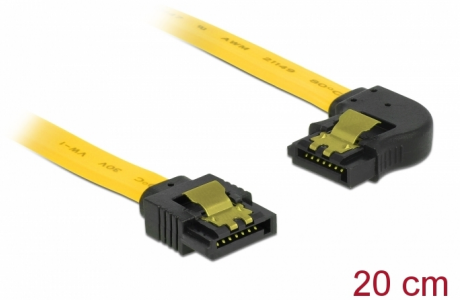

Delock SATA 6 Gb/s kabel rak till vänstervinklad 20 cm gul

Beskrivning

Denna SATA-kabel från Delock möjliggör intern anslutning av olika SATA-enheter som t.ex. hårddiskar, kontrollkort eller flash-minnen. Den överensstämmer med den senaste standarden och ger en dataöverföringshastighet på upp till 6 GB/s. Den är bakåtkompatibel med tidigare SATA-versioner, men kan då bara nå respektive överföringshastighet. Vid anslutning av denna kabel till en hårddisk kommer kabeln leda till vänster. Metallklämmorna på kontakterna säkerställer att kabeln klickar säkert på plats.

20 cm

Artikelnummer 83958

EAN: 4043619839582

Ursprungsland: China

Paket: Zippåse

Specifikationer

- Anslutning:
 - 1 x 7-stifts SATA 6 Gb/s hona rak >
 - 1 x 7-stifts SATA 6 Gb/s hona vänstervinklad
- Med guldfärgade metallklämmor
- Dataöverföringshastighet upp till 6 Gb/s
- Bakåtkompatibel till SATA 1,5 Gb/s och 3 Gb/s
- Sladdstorlek: 26 AWG
- Färg: gul
- Längd utan kontakter: ca 20 cm

Kontakt 1:	1 x 7-stifts SATA 6 Gb/s, hane rak
Kontakt 2:	1 x 7-stifts SATA 6 Gb/s, hane vänstervinklad

Technical characteristics

Dataöverföringshastighet:	SATA upp till 6 Gb/s
---------------------------	----------------------

Physical characteristics

Connector color:	svart
Kabelfärg:	gul
Conductor gauge:	26 AWG
Längd:	20 cm