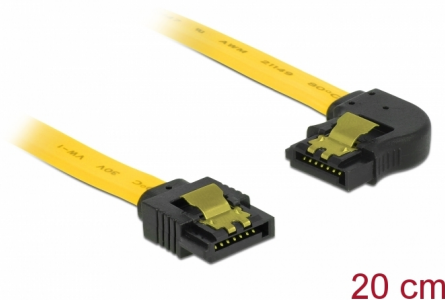

Delock Cablu SATA unghi în stânga-drept 6 Gb/s 20 cm, galben

Descriere scurta

Acest cablu SATA de la Delock permite conectarea internă a diverselor dispozitive SATA, de exemplu hard diskuri, carduri de controlere sau memorii flash. Acesta este conform cu cel mai recent standard și asigură o viteză de transfer al datelor de până la 6 Gb/s. Este retrocompatibil cu versiunile SATA anterioare, însă în acest cazuri va putea atinge numai viteza de transfer maximă a versiunilor respective. Atunci când conectați acest cablu la un hard disk, cablul va fi orientat către stânga. Clemele metalice de pe conectori asigură fixarea fiabilă a cablului în poziție.

20 cm

Nr. 83958

EAN: 4043619839582

Țara de origine: China

Pachet: Pungă din plastic
cu închidere tip fermoar

Detalii tehnice

- Conectori:
 - 1 x SATA 6 Gb/s 7 pini mamă, drept >
 - 1 x SATA 6 Gb/s 7 pini mamă, în unghi stânga
- Cu cleme metalice aurii
- Rată de transfer a datelor de până la 6 Gb/s
- Compatibilitate descendentă cu unități SATA la 1,5 Gb/s și la 3 Gb/s
- Grosime cablu: 26 AWG
- Culoare: galben
- Lungime fără conectori: cca 20 cm

Conector 1:	1 x SATA 6 Gb/s 7 pin plug straight
Conector 2:	1 x SATA 6 Gb/s 7 pin plug left angled

Technical characteristics

Data transfer rate:	SATA up to 6 Gb/s
---------------------	-------------------

Physical characteristics

Connector color:	negru
Cable colour:	galben
Conductor gauge:	26 AWG
Lungime:	20 cm