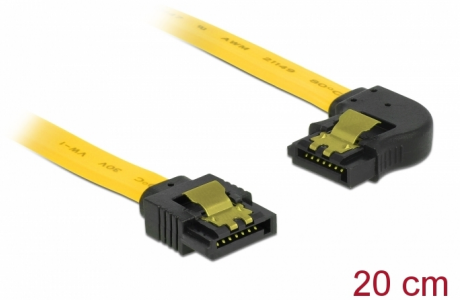

# Delock SATA 6 Gb/s kabel ravan do zakrivljen lijevo 20 cm žuti

## Opis

Ovaj Delock SATA kabel omogućuje interno povezivanje različitih SATA uređaja, primjerice HDD pogona, kartica kontrolera ili izbrisive memorije. Usklađen je s najnovijim standardom i pruža brzinu prijenosa podataka do 6 Gb/s. Unatrag je kompatibilan s prethodnim SATA verzijama, ali se u tom slučaju može postići samo odgovarajuća brzina prijenosa. Kod povezivanja ovog kabela na HDD pogon, treba ga položiti s lijeve strane. Metalne kopče na konektorima osiguravaju pouzdano sjedanje kabela na mjesto.

## Tehnički podaci

- Priključak:
  - 1 x 7-pinski SATA 6 Gb/s, ženski ravan >
  - 1 x 7-pinski SATA 6 Gb/s, ženski kutni lijevi
- Sa zlatnim metalnim kopčama
- Brzina prijenosa podataka do 6 Gb/s
- Kompatibilno s SATA 1,5 Gb/s i 3 Gb/s
- Presjek kabela: 26 AWG
- Boja: žuta
- Duljina bez konektora: oko. 20 cm

## Physical characteristics

Connector color:	crne
Boja kabela:	žuta
Conductor gauge:	26 AWG
Duljina:	20 cm