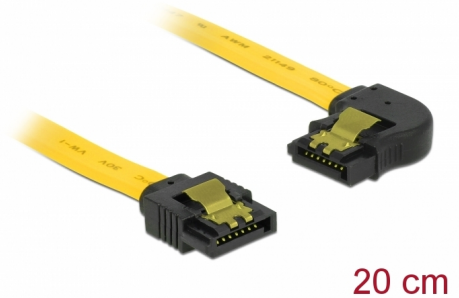

Delock Cavo SATA 6 Gb/s dritto angolato a sinistra da 20 cm giallo

Descrizione

Questo cavo SATA Delock consente il collegamento interno di vari dispositivi SATA, tra cui HDD, schede del controller o memorie Flash. È conforme agli standard più recenti e garantisce una velocità di trasferimento dati fino a 6 Gb/s. È retrocompatibile con precedenti versioni SATA, ma può raggiungere solo la rispettiva velocità di trasferimento. Quando si collega questo cavo ad un HDD, il cavo viene rivolto verso sinistra. I clip in metallo sui connettori assicurano che il cavo scatti in posizione in modo affidabile.

20 cm

Articolo n. 83958

EAN: 4043619839582

Paese di origine: China

Pacchetto: Sacchetto in plastica con cerniera

Dettagli tecnici

- Connettori:
 - 1 x SATA 6 Gb/s femmina dritto a 7 pin >
 - 1 x SATA 6 Gb/s femmina con angolo verso sinistra a 7 pin
- Con clip in metallo dorati
- Velocità di trasferimento dati fino a 6 Gb/s
- Retrocompatibile con SATA 1,5 Gb/s e 3 Gb/s
- Sezione dei cavi: 26 AWG
- Colore: giallo
- Lunghezza senza connettori: ca. 20 cm

Connettore 1:	1 x SATA 6 Gb/s 7 pin plug straight
Connettore 2:	1 x SATA 6 Gb/s 7 pin plug left angled

Technical characteristics

Data transfer rate:	SATA up to 6 Gb/s
---------------------	-------------------

Physical characteristics

Connector color:	nero
Cable colour:	giallo
Conductor gauge:	26 AWG
Lunghezza:	20 cm