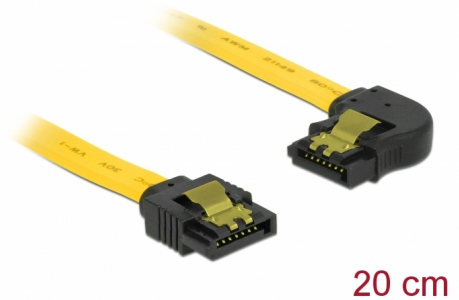

# Delock Kabel SATA, 6 Gb/s, přímý na pravoúhlý doleva, 20 cm, žlutý

## Popis

Tento SATA kabel od Delocku umožňuje interní připojení různých SATA zařízení, např. HDD, karty s řadiči nebo Flash paměti. Vyhovuje poslednímu standardu a poskytuje přenosovou rychlost data ž do 6 Gb/s. Je zpětně kompatibilní s předešlými SATA verzemi, ale pak může dosáhnout pouze příslušné přenosové rychlosti. Při připojování tohoto kabelu k HDD je kabel vyveden vlevo. Kovové spony na konektorech zajišťují, aby kabel spolehlivě zapadl na své místo.

## Technické detaily

- Konektor:
  - 1 x 7 pin SATA 6 Gb/s samice přímý >
  - 1 x 7 pin SATA 6 Gb/s samice pravoúhlý vlevo
- Se zlatým kovovým klipem
- Rychlost přenosu dat až 6 Gb/s
- Zpětně kompatibilní s SATA 1,5 Gb/s, 3 Gb/s
- Průřez kabelu: 26 AWG
- Barva: žlutá
- Délka bez konektorů: cca. 20 cm

## Physical characteristics

Connector color:	černá
Barva kabelu:	žlutá
Conductor gauge:	26 AWG
Délka:	20 cm