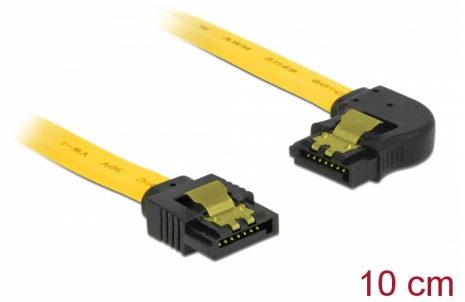

# Delock SATA 6 Gb/s kábel egyenes - balra 90 fok 10 cm sárga

## Leírás

Ez a Delock SATA-kábel különféle SATA-eszközök, például merevlemezek, vezérlőkártyák vagy Flash-memóriák belső csatlakoztatását teszi lehetővé. A kábel megfelel a legújabb szabvány előírásainak, és akár 6 Gb/s adatátviteli sebességet biztosít. Visszafelé kompatibilis a korábbi SATA-verziókkal, azonban kizárólag az adott átviteli sebességet teszi lehetővé. Ha a kábelt egy merevlemezhez csatlakoztatja, a kábelt balra tudja elvezetni. A csatlakozókon lévő fémkapcsoknak köszönhetően a kábel megbízhatóan rögzíthető.

## Műszaki adatok

- Csatlakozó:
  - 1 x 7 érintkezős SATA 6 Gb/s hüvely egyenes >
  - 1 x 7 érintkezős SATA 6 Gb/s hüvely, balra néző csatlakozódugóval
- Aranyszínű fémkapcsok
- Akár 6 Gb/s sebességű adatátvitel
- Lefele kompatibilis SATA 1,5 Gb/s és 3 Gb/s
- Kábel vastagsága: 26 AWG
- Szín: sárga
- Hosszúság csatlakozó nélkül: kb. 10 cm

## Physical characteristics

Connector color:	fekete
Kábel színe:	sárga
Conductor gauge:	26 AWG
Hosszúság:	10 cm