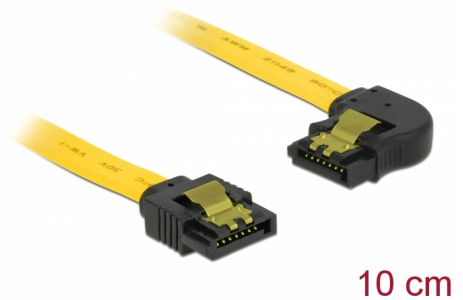

Delock SATA 6 Gb/s kabel rak till vänstervinklad 10 cm gul

Beskrivning

Denna SATA-kabel från Delock möjliggör intern anslutning av olika SATA-enheter som t.ex. hårddiskar, kontrollkort eller flash-minnen. Den överensstämmer med den senaste standarden och ger en dataöverföringshastighet på upp till 6 GB/s. Den är bakåtkompatibel med tidigare SATA-versioner, men kan då bara nå respektive överföringshastighet. Vid anslutning av denna kabel till en hårddisk kommer kabeln leda till vänster. Metallklämmorna på kontakterna säkerställer att kabeln klickar säkert på plats.

Artikelnummer 83957

EAN: 4043619839575

Ursprungsland: China

Paket: Zippåse

Specifikationer

- Anslutning:
 - 1 x 7-stifts SATA 6 Gb/s hona rak >
 - 1 x 7-stifts SATA 6 Gb/s hona vänstervinklad
- Med guldfärgade metallklämmor
- Dataöverföringshastighet upp till 6 Gb/s
- Bakåtkompatibel till SATA 1,5 Gb/s och 3 Gb/s
- Sladdstorlek: 26 AWG
- Färg: gul
- Längd utan kontakter: ca 10 cm

Kontakt 1:	1 x 7-stifts SATA 6 Gb/s, hane rak
Kontakt 2:	1 x 7-stifts SATA 6 Gb/s, hane vänstervinklad

Technical characteristics

Dataöverföringshastighet:	SATA upp till 6 Gb/s
---------------------------	----------------------

Physical characteristics

Connector color:	svart
Kabelfärg:	gul
Conductor gauge:	26 AWG
Längd:	10 cm