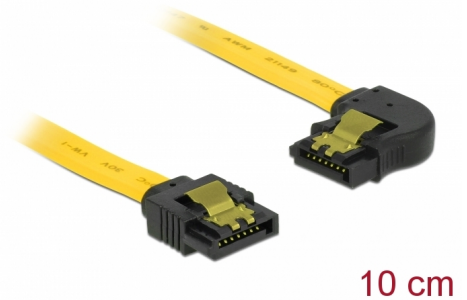

Delock SATA 6 Gb/s kabel ravan do zakrivljen lijevo 10 cm žuti

Opis

Ovaj Delock SATA kabel omogućuje interno povezivanje različitih SATA uređaja, primjerice HDD pogona, kartica kontrolera ili izbrisive memorije. Usklađen je s najnovijim standardom i pruža brzinu prijenosa podataka do 6 Gb/s. Unatrag je kompatibilan s prethodnim SATA verzijama, ali se u tom slučaju može postići samo odgovarajuća brzina prijenosa. Kod povezivanja ovog kabela na HDD pogon, treba ga položiti s lijeve strane. Metalne kopče na konektorima osiguravaju pouzdano sjedanje kabela na mjesto.

Predmet br. 83957

EAN: 4043619839575

Zemlja podrijetla: China

Pakiranje: Plastična vrećica sa zip zatvaračem

Tehnički podaci

- Priključak:
 - 1 x 7-pinski SATA 6 Gb/s, ženski ravan >
 - 1 x 7-pinski SATA 6 Gb/s, ženski kutni lijevi
- Sa zlatnim metalnim kopčama
- Brzina prijenosa podataka do 6 Gb/s
- Kompatibilno s SATA 1,5 Gb/s i 3 Gb/s
- Presjek kabela: 26 AWG
- Boja: žuta
- Duljina bez konektora: oko. 10 cm

Priključak 1:	1 x 7-pinski SATA 6 Gb/s, muški ravan
Priključak 2:	1 x 7-pinski SATA 6 Gb/s, muški kutni lijevi

Technical characteristics

Brzina prijenosa podataka:	SATA do 6 Gb/s
----------------------------	----------------

Physical characteristics

Connector color:	crne
Boja kabela:	žuta
Conductor gauge:	26 AWG
Duljina:	10 cm