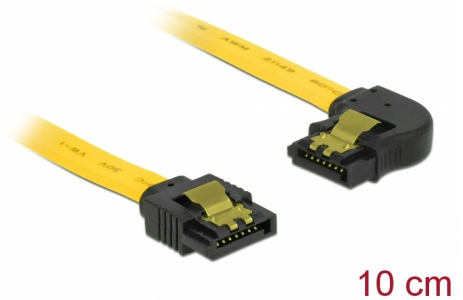

Delock Cavo SATA 6 Gb/s dritto angolato a sinistra da 10 cm giallo

Descrizione

Questo cavo SATA Delock consente il collegamento interno di vari dispositivi SATA, tra cui HDD, schede del controller o memorie Flash. È conforme agli standard più recenti e garantisce una velocità di trasferimento dati fino a 6 Gb/s. È retrocompatibile con precedenti versioni SATA, ma può raggiungere solo la rispettiva velocità di trasferimento. Quando si collega questo cavo ad un HDD, il cavo viene rivolto verso sinistra. I clip in metallo sui connettori assicurano che il cavo scatti in posizione in modo affidabile.

10 cm

Articolo n. 83957

EAN: 4043619839575

Paese di origine: China

Pacchetto: Sacchetto in plastica con cerniera

Dettagli tecnici

- Connettori:
 - 1 x SATA 6 Gb/s femmina dritto a 7 pin >
 - 1 x SATA 6 Gb/s femmina con angolo verso sinistra a 7 pin
- Con clip in metallo dorati
- Velocità di trasferimento dati fino a 6 Gb/s
- Retrocompatibile con SATA 1,5 Gb/s e 3 Gb/s
- Sezione dei cavi: 26 AWG
- Colore: giallo
- Lunghezza senza connettori: ca. 10 cm

Connettore 1:	1 x SATA 6 Gb/s 7 pin plug straight
Connettore 2:	1 x SATA 6 Gb/s 7 pin plug left angled

Technical characteristics

Data transfer rate:	SATA up to 6 Gb/s
---------------------	-------------------

Physical characteristics

Connector color:	nero
Cable colour:	giallo
Conductor gauge:	26 AWG
Lunghezza:	10 cm