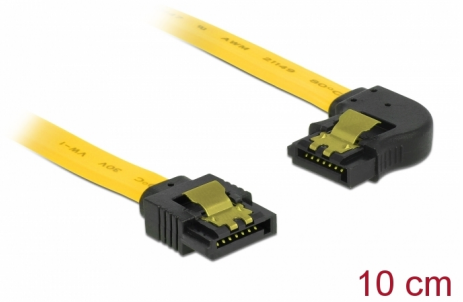

Delock Kabel SATA, 6 Gb/s, přímý na pravoúhlý doleva, 10 cm, žlutý

Popis

Tento SATA kabel od Delocku umožňuje interní připojení různých SATA zařízení, např. HDD, karty s řadiči nebo Flash paměti. Vyhovuje poslednímu standardu a poskytuje přenosovou rychlost data ž do 6 Gb/s. Je zpětně kompatibilní s předešlými SATA verzemi, ale pak může dosáhnout pouze příslušné přenosové rychlosti. Při připojování tohoto kabelu k HDD je kabel vyveden vlevo. Kovové spony na konektorech zajišťují, aby kabel spolehlivě zapadl na své místo.

10 cm

Číslo produktu 83957

EAN: 4043619839575

Země původu: China

Balení: Plastová taška se zipem

Technické detaily

- Konektor:
 - 1 x 7 pin SATA 6 Gb/s samice přímý >
 - 1 x 7 pin SATA 6 Gb/s samice pravoúhlý vlevo
- Se zlatým kovovým klipem
- Rychlost přenosu dat až 6 Gb/s
- Zpětně kompatibilní s SATA 1,5 Gb/s, 3 Gb/s
- Průřez kabelu: 26 AWG
- Barva: žlutá
- Délka bez konektorů: cca. 10 cm

Konektor 1:	1 x 7 pin SATA 6 Gb/s samec přímý
Konektor 2:	1 x 7 pin SATA 6 Gb/s samec pravoúhlý vlevo

Technical characteristics

Rychlost přenosu dat:	SATA až do 6 Gb/s
-----------------------	-------------------

Physical characteristics

Connector color:	černá
Barva kabelu:	žlutá
Conductor gauge:	26 AWG
Délka:	10 cm