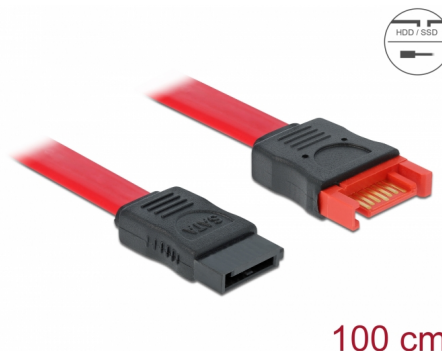

Delock Cablu prelungitor SATA 6 Gb/s 100 cm, roșu

Descriere scurta

Acest cablu SATA de la Delock este conform cu cel mai nou standard și acceptă o rată de transfer a datelor de până la 6 Gb/s. Acesta vă permite să extindeți interfața SATA și se poate utiliza pentru conectarea dispozitivelor dvs. la un port SATA cu 7 pini. Mai mult, interfața SATA 6 Gb/s este compatibilă retroactiv cu versiunile SATA anterioare, însă veți putea atinge numai viteza de transfer asociată acestor versiuni.

**Nr. 83956**

EAN: 4043619839568

Țara de origine: China

Pachet: Pungă din plastic
cu închidere tip fermoar

Detalii tehnice

- Conectori:
 - 1 x SATA 6 Gb/s, 7 pini mamă >
 - 1 x SATA 6 Gb/s, 7 pini tată
- Rată de transfer a datelor de până la 6 Gb/s
- Compatibilitate descendentă cu unități SATA la 1,5 Gb/s și la 3 Gb/s
- Grosime cablu: 26 AWG
- Culoare: roșu
- Lungime fără conectori: cca 100 cm

Conector 1:	1 x SATA 6 Gb/s 7 pin plug straight
Conector 2:	1 x SATA 6 Gb/s 7 pini, mamă, drept

Technical characteristics

Data transfer rate:	SATA up to 6 Gb/s
---------------------	-------------------

Physical characteristics

Connector color:	negru
Cable colour:	roșu
Conductor gauge:	26 AWG
Lungime:	100 cm