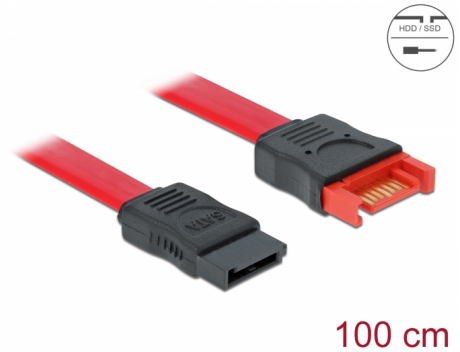

# Delock SATA 6 Gb/s produžni kabel 100 cm crveni

## Opis

Ovaj SATA kabel iz Delocka sukladan je najnovijem standardu i podržava brzinu prijenosa podataka do 6 Gb/s. Omogućuje vam proširenje SATA sučelja i može se koristiti za povezivanje uređaja sa SATA 7-polnim priključkom. Osim toga, SATA 6 Gb/s sučelje je unatrag kompatibilno s prethodnim SATA verzijama, a moguće je postići samo odgovarajuću brzinu prijenosa.

## Tehnički podaci

- Priključak:
  - 1 x 7-pinski SATA 6 Gb/s, ženski >
  - 1 x 7-pinski SATA 6 Gb/s, muški
- Brzina prijenosa podataka do 6 Gb/s
- Kompatibilno s SATA 1,5 Gb/s i 3 Gb/s
- Presjek kabela: 26 AWG
- Boja: crvena
- Duljina bez konektora: oko. 100 cm

## Physical characteristics

Connector color:	crne
Boja kabela:	crvena
Conductor gauge:	26 AWG
Duljina:	100 cm