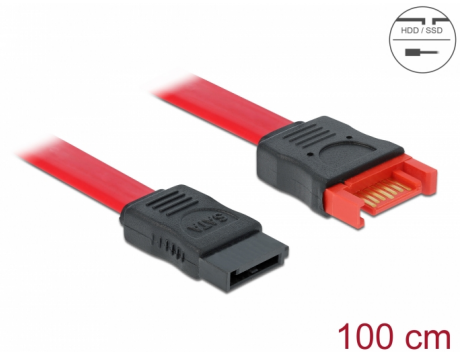

# Delock SATA 6 Go/s Rallonge de câble 100 cm rouge

## Description

Ce câble SATA proposé par Delock est compatible avec les toutes dernières normes et prend en charge un débit de données jusqu'à 6 Go/s. Il vous permet d'étendre votre interface SATA et peut s'utiliser pour le branchement de vos appareils dotés d'un port SATA à 7 broches. De plus, l'interface SATA 6 Go/s est rétrocompatible avec les versions SATA antérieures, mais vous ne pourrez alors bénéficier que de leurs débits respectif.

**N° produit 83956**

EAN: 4043619839568

Pays d'origine: China

Emballage: Sac polyvalent à fermeture éclair

## Détails techniques

- Connecteurs :
  - 1 x SATA 6 Gb/s à 7 broches femelle >
  - 1 x SATA 6 Gb/s à 7 broches mâle
- Débit de données jusqu'à 6 Gb/s
- Rétrocompatible avec SATA 1,5 Go/s et 3 Go/s
- Jauge de câble : 26 AWG
- Couleur : rouge
- Longueur sans connecteurs: env. 100 cm