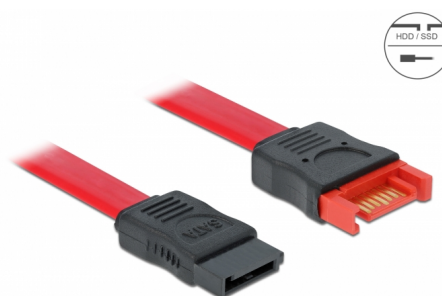

# Delock Prodlužovací kabel SATA, 6 Gb/s, 100 cm, červený

## Popis

Tento SATA kabel od Delocku splňuje poslední standardy a podporuje přenosovou rychlost dat až do 6 Gb/s. To umožňuje prodloužit SATA rozhraní a může být použit pro připojení vašeho zařízení se SATA 7 pinovým portem. Kromě toho je rozhraní SATA 6 Gb/s zpětně kompatibilní s předchozími verzemi SATA, přičemž lze dosáhnout pouze příslušné přenosové rychlosti.

## Technické detaily

- Konektor:
  - 1 x 7 pin SATA 6 Gb/s samice >
  - 1 x SATA 6 Gb/s 7 pin samec
- Rychlost přenosu dat až 6 Gb/s
- Zpětně kompatibilní s SATA 1,5 Gb/s, 3 Gb/s
- Průřez kabelu: 26 AWG
- Barva: červená
- Délka bez konektorů: cca. 100 cm

## Physical characteristics

Connector color:	černá
Barva kabelu:	červená
Conductor gauge:	26 AWG
Délka:	100 cm