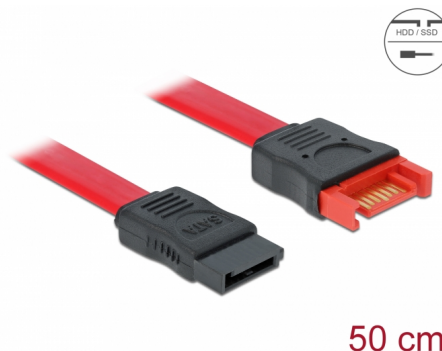

Delock Cablu prelungitor SATA 6 Gb/s 50 cm, roșu

Descriere scurta

Acest cablu SATA de la Delock este conform cu cel mai nou standard și acceptă o rată de transfer a datelor de până la 6 Gb/s. Acesta vă permite să extindeți interfața SATA și se poate utiliza pentru conectarea dispozitivelor dvs. la un port SATA cu 7 pini. Mai mult, interfața SATA 6 Gb/s este compatibilă retroactiv cu versiunile SATA anterioare, însă veți putea atinge numai viteza de transfer asociată acestor versiuni.

Nr. 83954

EAN: 4043619839544

Țara de origine: China

Pachet: Pungă din plastic
cu închidere tip fermoar

Detalii tehnice

- Conectori:
  - 1 x SATA 6 Gb/s, 7 pini mamă >
  - 1 x SATA 6 Gb/s, 7 pini tată
- Rată de transfer a datelor de până la 6 Gb/s
- Compatibilitate descendentă cu unități SATA la 1,5 Gb/s și la 3 Gb/s
- Grosime cablu: 26 AWG
- Culoare: roșu
- Lungime fără conectori: cca 50 cm

Cerinte de sistem

- Un port SATA liber

Pachetul contine

- Cablu prelungitor SATA