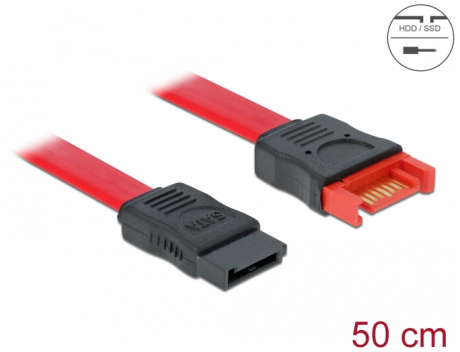

# Delock SATA 6 Gb/s produžni kabel 50 cm crveni

## Opis

Ovaj SATA kabel iz Delocka sukladan je najnovijem standardu i podržava brzinu prijenosa podataka do 6 Gb/s. Omogućuje vam proširenje SATA sučelja i može se koristiti za povezivanje uređaja sa SATA 7-polnim priključkom. Osim toga, SATA 6 Gb/s sučelje je unatrag kompatibilno s prethodnim SATA verzijama, a moguće je postići samo odgovarajuću brzinu prijenosa.

## Tehnički podaci

- Priključak:
  - 1 x 7-pinski SATA 6 Gb/s, ženski >
  - 1 x 7-pinski SATA 6 Gb/s, muški
- Brzina prijenosa podataka do 6 Gb/s
- Kompatibilno s SATA 1,5 Gb/s i 3 Gb/s
- Presjek kabela: 26 AWG
- Boja: crvena
- Duljina bez konektora: oko. 50 cm

## Physical characteristics

Connector color:	crne
Boja kabela:	crvena
Conductor gauge:	26 AWG
Duljina:	50 cm