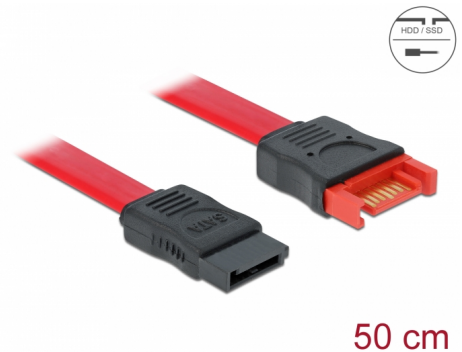

# Delock SATA 6 Go/s Rallonge de câble 50 cm rouge

## Description

Ce câble SATA proposé par Delock est compatible avec les toutes dernières normes et prend en charge un débit de données jusqu'à 6 Go/s. Il vous permet d'étendre votre interface SATA et peut s'utiliser pour le branchement de vos appareils dotés d'un port SATA à 7 broches. De plus, l'interface SATA 6 Go/s est rétrocompatible avec les versions SATA antérieures, mais vous ne pourrez alors bénéficier que de leurs débits respectif.

**N° produit 83954**

EAN: 4043619839544

Pays d'origine: China

Emballage: Sac polyvalent à fermeture éclair

## Détails techniques

- Connecteurs :
  - 1 x SATA 6 Gb/s à 7 broches femelle >
  - 1 x SATA 6 Gb/s à 7 broches mâle
- Débit de données jusqu'à 6 Gb/s
- Rétrocompatible avec SATA 1,5 Go/s et 3 Go/s
- Jauge de câble : 26 AWG
- Couleur : rouge
- Longueur sans connecteurs : env. 50 cm